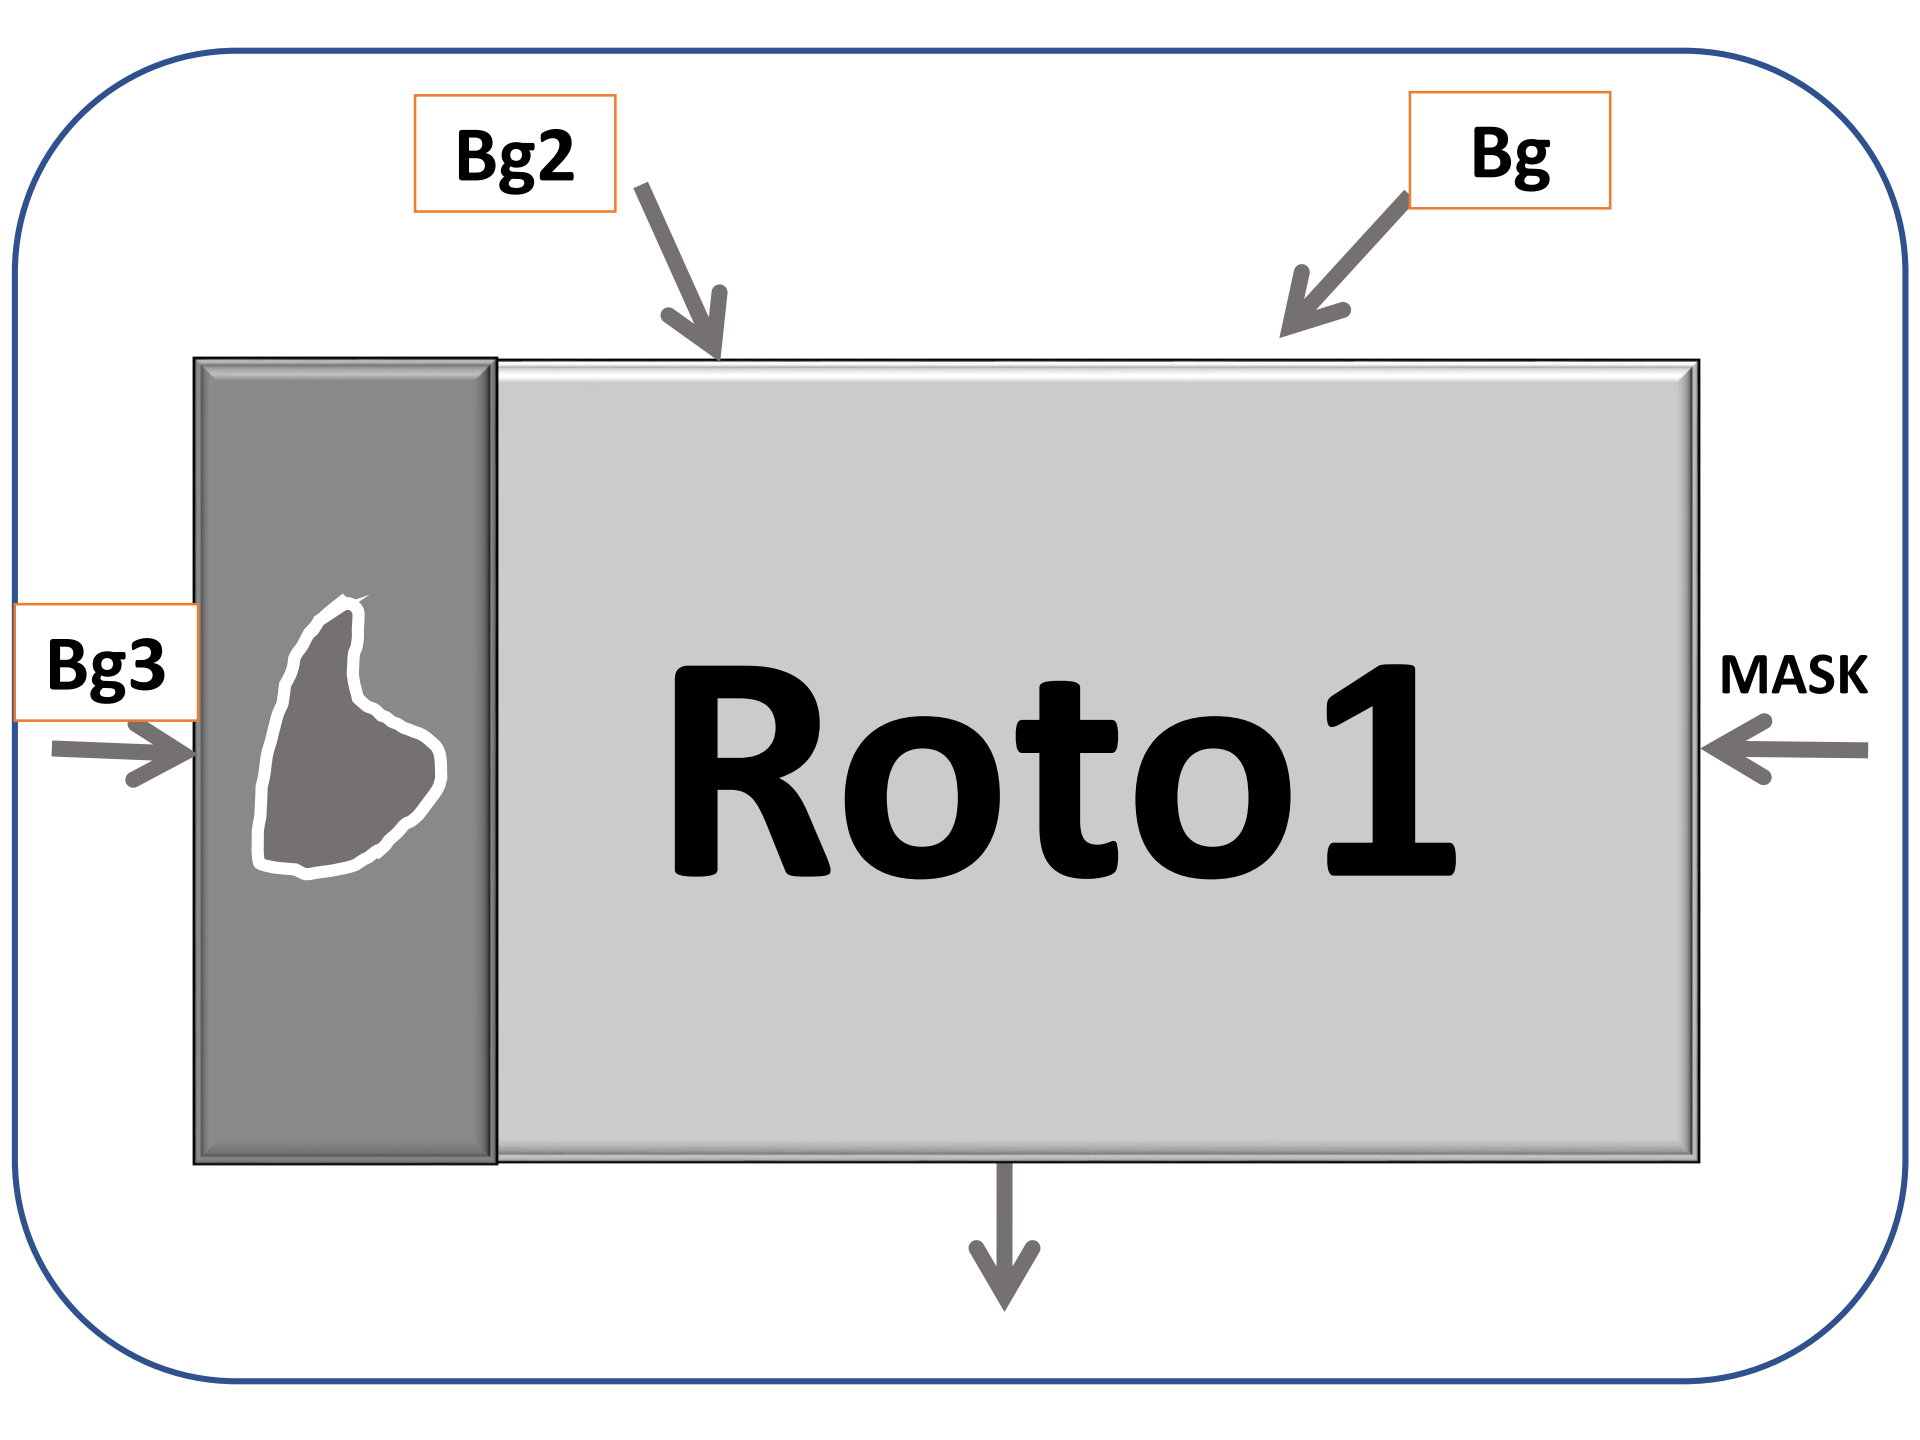

2

Switch1

Bg2

Bg

Bg3

MASK

Roto1

تَبْوِيبَ General

من جزء الخصائص

امتداد المشروع في برنامج

Natron...

NTP

Image

المجموعة

صور
أفلام

READ